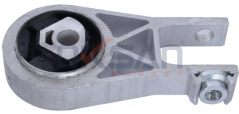

ENGINE MOUNTING

CI013

COMPATIBLE VEHICLES :
SCUDO Platform/Chassis (270_) 2007-
SCUDO Box (270_) 2007-
SCUDO (270_) 2007-
DUCATO Pianale piatto/Telaio (250) 2006-

OEM NO : 1806.95, 1806.90, 16 317 241 80, 1352887080, 71753298